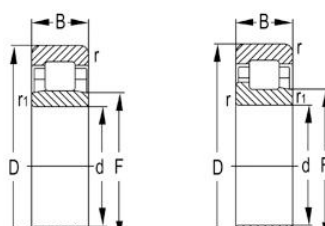

NJ200 Series

select	Inquiry	Designation	Principal Dimensions(mm)						Basic Load Ratings(KN)		Limited	Weight
			d	D	B	rs	min	rs1min	Dynamic(Cr)	Static(Cor)	Speed(rpm)	
										Grease	Oil	(kg)
NJ204E	20	47	14	1	0.6	25.7	22.6	15000	18000	0.122		
NJ205E	25	52	15	1	0.6	29.3	27.7	13000	15000	0.151		
NJ206E	30	62	16	1	0.6	39	37.5	11000	13000	0.226		
NJ207E	35	72	17	1.1	0.6	50.5	50	9500	11000	0.327		
NJ208	40	80	18	1.1	1.1	43.5	43	9400	11000	0.378		
NJ208E	40	80	18	1.1	1.1	55.5	55.5	8500	10000	0.426		
NJ209	45	85	19	1.1	1.1	46	47	8400	9900	0.432		
NJ209E	45	85	19	1.1	1.1	63	66.5	7600	9000	0.495		
NJ210	50	90	20	1.1	1.1	48	51	7600	9000	0.47		
NJ210E	50	90	20	1.1	1.1	66	72	6900	8100	0.54		
NJ211	55	100	21	1.5	1.1	58	62.5	6900	8200	0.638		
NJ211E	55	100	21	1.5	1.1	82.5	93	6300	7400	0.718		
NJ212	60	110	22	1.5	1.5	68.5	75	6400	7600	0.818		
NJ212E	60	110	22	1.5	1.5	97.5	107	5800	6800	0.923		
NJ213	65	120	23	1.5	1.5	84	94.5	5900	7000	1.02		
NJ213E	65	120	23	1.5	1.5	108	119	5400	6300	1.21		
NJ214	70	125	24	1.5	1.5	83.5	95	5500	6500	1.12		
NJ214E	70	125	24	1.5	1.5	119	137	5000	5900	1.3		
NJ215	75	130	25	1.5	1.5	96.5	111	5100	6000	1.23		
NJ215E	75	130	25	1.5	1.5	130	156	4700	5500	1.41		
NJ216	80	140	26	2	2	106	122	4800	5700	1.5		
NJ216E	80	140	26	2	2	139	167	4400	5100	1.67		
NJ217	85	150	28	2	2	120	140	4500	5300	1.87		
NJ217E	85	150	28	2	2	167	199	4100	4800	2.11		

NJ200 Series

NJ218	90	160	30	2	2	152	178	4300	5000	2.3
NJ218E	90	160	30	2	2	182	217	3900	4600	2.44
NJ219	95	170	32	2.1	2.1	166	195	4000	4700	2.78
NJ219E	95	170	32	2.1	2.1	220	265	3600	4300	3.02
NJ220	100	180	34	2.1	2.1	183	217	3800	4500	3.33
NJ221	105	190	36	2.1	2.1	201	241	3600	4300	3.95