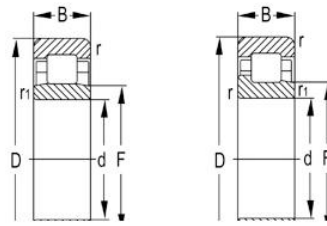

## NJ2200 Series

select	Inquiry	Designation	Principal Dimensions(mm)					Basic Load Ratings(KN)		Limited Speed(rpm)		Weight (kg)
			d	D	B	rs min	rs1min	Dynamic(Cr)	Static(Cor)	Grease	Oil	
NJ2204E	20	47	18	1	0.6	30.5	28.3	14000	16000	0.158		
NJ2205E	25	52	18	1	0.6	35	34.5	11000	13000	0.186		
NJ2206E	30	62	20	1	0.6	49	50	9700	11000	0.297		
NJ2207E	35	72	23	1.1	0.6	61.5	65.5	8500	10000	0.455		
NJ2208	40	80	23	1.1	1.1	58	62	8500	10000	0.49		
NJ2208E	40	80	23	1.1	1.1	72.5	77.5	7600	8900	0.552		
NJ2209	45	85	23	1.1	1.1	61.5	68	7600	9000	0.53		
NJ2209E	45	85	23	1.1	1.1	76	84.5	6800	8000	0.6		
NJ2210	50	90	23	1.1	1.1	64	73.5	6900	8100	0.571		
NJ2210E	50	90	23	1.1	1.1	79.5	91.5	6200	7300	0.652		
NJ2211	55	100	25	1.5	1.1	75.5	87	6300	7400	0.773		
NJ2211E	55	100	25	1.5	1.1	97	114	5600	6600	0.968		
NJ2212	60	110	28	1.5	1.5	96	116	5800	6800	1.06		
NJ2212E	60	110	28	1.5	1.5	131	157	5200	6100	1.21		
NJ2213	65	120	31	1.5	1.5	120	149	5400	6300	1.4		
NJ2213E	65	120	31	1.5	1.5	149	181	4800	5600	1.6		
NJ2214	70	125	31	1.5	1.5	119	151	5000	5900	1.47		
NJ2214E	70	125	31	1.5	1.5	156	194	4500	5200	1.7		
NJ2215	75	130	31	1.5	1.5	130	162	4700	5500	1.55		
NJ2215E	75	130	31	1.5	1.5	162	207	4200	4900	1.79		
NJ2216	80	140	33	2	2	147	186	4400	5100	1.93		
NJ2216E	80	140	33	2	2	186	243	3900	4600	2.12		
NJ2217	85	150	36	2	2	170	218	4100	4800	2.44		
NJ2217E	85	150	36	2	2	217	279	3700	4300	2.68		

## NJ2200 Series

NJ2218	90	160	40	2	2	197	248	3900	4600	3.1
NJ2218E	90	160	40	2	2	242	315	3500	4100	3.33
NJ2219	95	170	43	2.1	2.1	230	298	3600	4300	3.79
NJ2219E	95	170	43	2.1	2.1	286	370	3300	3800	4.14
NJ2220	100	180	46	2.1	2.1	258	340	3500	4100	4.57
NJ2220E	100	180	46	2.1	2.1	335	445	3100	3600	5.01